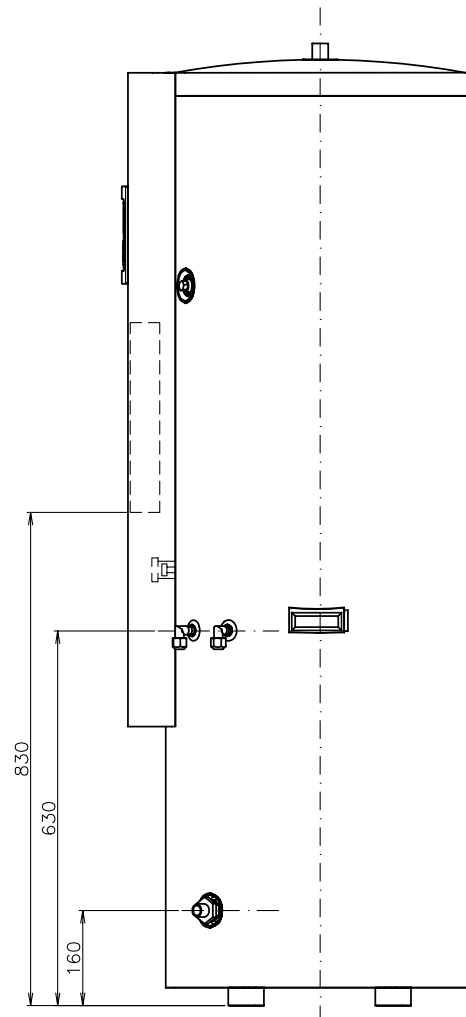

Nr.	Name	Bemerkungen
1	LCD-Steuerung	
2	Schaltkasten	
3	Kaltwassereinlass	G 3/4" (blau)
4	Warmwasserauslass	G 3/4" (rot)
5	Kältemittelflüssigkeitsanschluss	1/4" Ø6,35 mm (schwarz)
6	Kältemittelgasanschluss	3/8" Ø9,52 mm (schwarz)
7	Magnetische Anode	(schwarz)
8	Heizer	1,64 kW / 230 V
9	Thermistor	
10	Montagefuß	×4

Abmessungen in mm