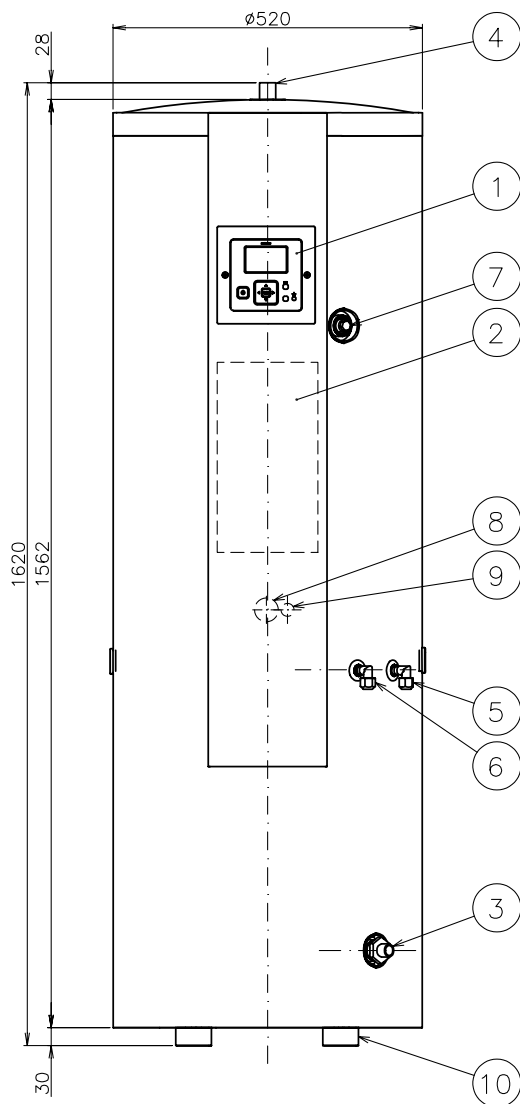

Nr.	Name	Bemerkungen
1	LCD-Steuerung	
2	Schaltkasten	
3	Kaltwassereinlass	G 3/4" (blau)
4	Warmwasserauslass	G 3/4" (rot)
5	Kältemittelflüssigkeitsanschluss	1/4" Ø6,35 mm (schwarz)
6	Kältemittelgasanschluss	3/8" Ø9,52 mm (schwarz)
7	Magnetische Anode	(schwarz)
8	Heizer	1,64 kW / 230 V
9	Thermistor	
10	Montagefuß	×4

Abmessungen in mm