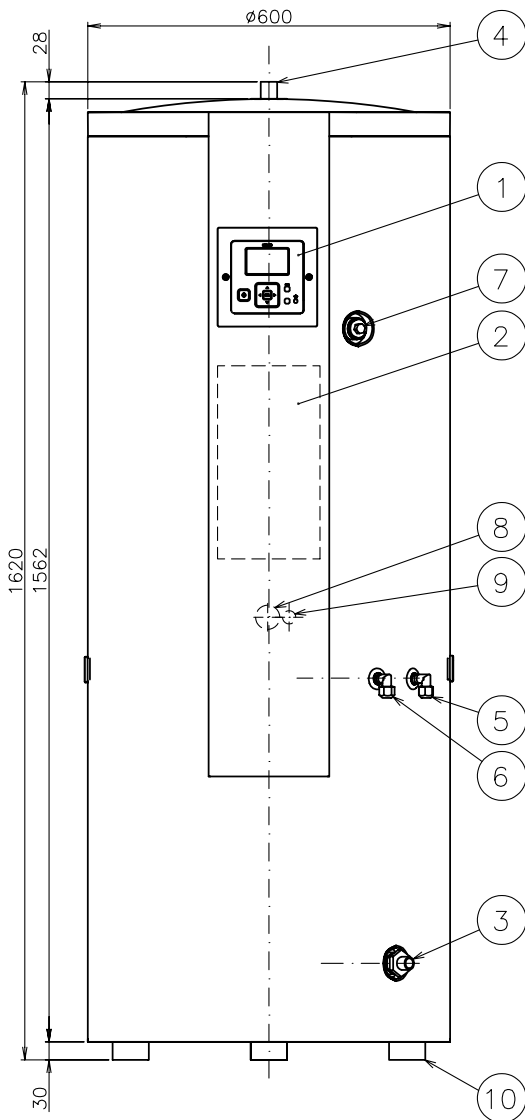

Nr.	Name	Bemerkungen
1	LCD-Steuerung	
2	Schaltkasten	
3	Kaltwassereinlass	G 3/4" (blau)
4	Warmwasserauslass	G 3/4" (rot)
5	Kältemittelflüssigkeitsanschluss	1/4" Ø6,35 mm (schwarz)
6	Kältemittelgasanschluss	3/8" Ø9,52 mm (schwarz)
7	Magnetische Anode	(schwarz)
8	Heizer	1,64 kW / 230 V
9	Thermistor	
10	Montagefuß	×4

Abmessungen in mm