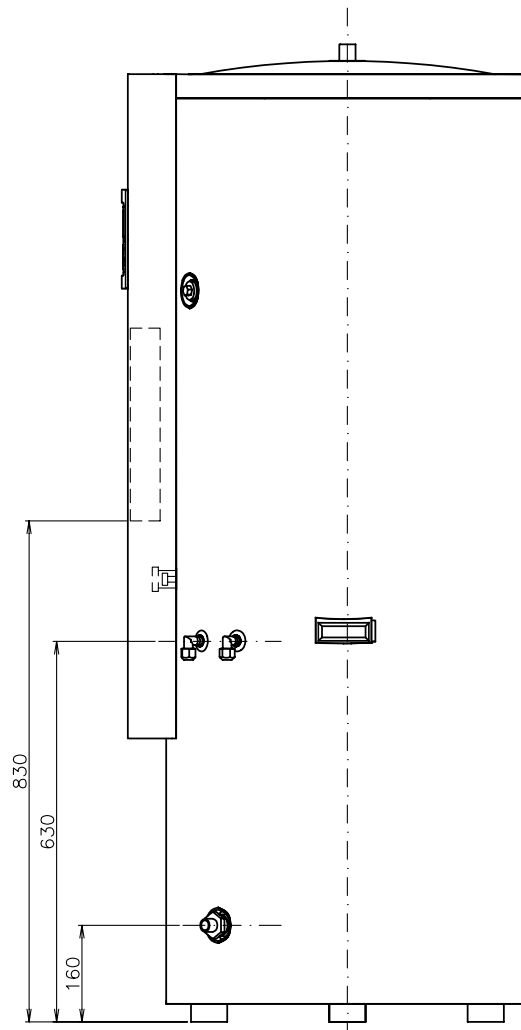

Nr.	Name	Bemerkungen
1	LCD-Steuerung	
2	Schaltkasten	
3	Kaltwassereinlass	G 3/4" (blau)
4	Warmwasserauslass	G 3/4" (rot)
5	Kältemittelflüssigkeitsanschluss	1/4" Ø6,35 mm (schwarz)
6	Kältemittelgasanschluss	3/8" Ø9,52 mm (schwarz)
7	Magnetische Anode	(schwarz)
8	Heizer	1,64 kW / 230 V
9	Thermistor	
10	Montagefuß	×4

Abmessungen in mm