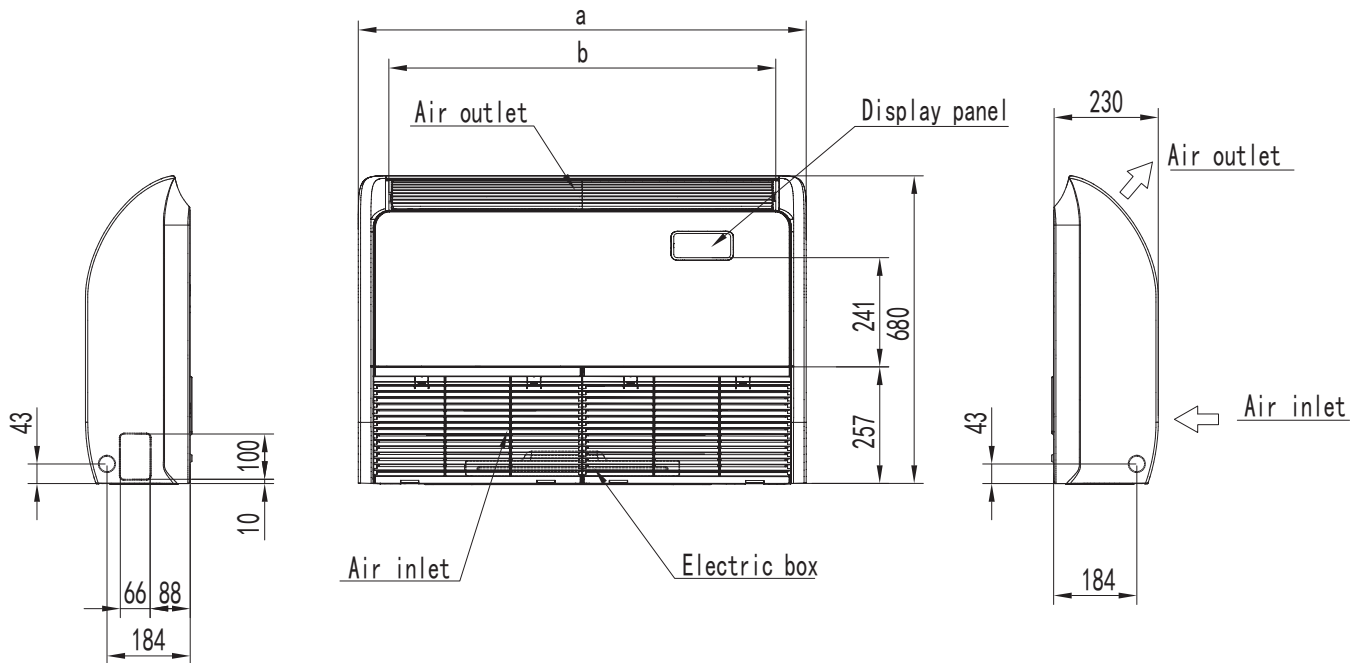

Abmessungen RPFC-3.0-6.0UNE1NH

Floor Ceiling

Unit : mm

Model	a	b	c
2.0HP	990	855	912
3.0/4.0HP	1285	1150	1207
5.0/6.0/6.5HP	1580	1445	1502