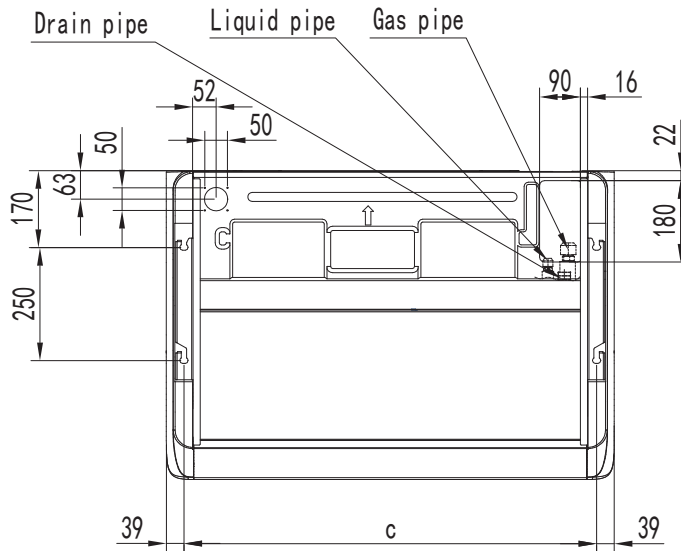

Abmessungen RPFC-3.0-6.0UNE1NH

Floor Ceiling

Unit : mm

Model	a	b	c
2.0HP	990	855	912
3.0/4.0HP	1285	1150	1207
5.0/6.0/6.5HP	1580	1445	1502