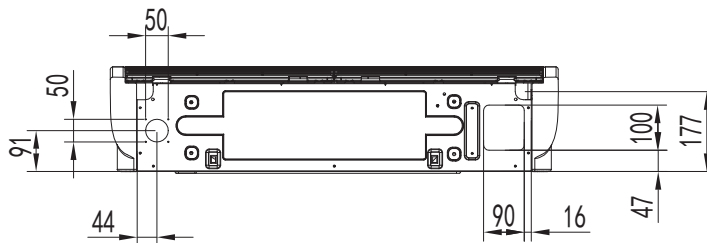

Abmessungen RPFC-3.0-6.0UNE1NH

Floor Ceiling

Unit : mm

Model	a	b	c
2.0HP	990	855	912
3.0/4.0HP	1285	1150	1207
5.0/6.0/6.5HP	1580	1445	1502